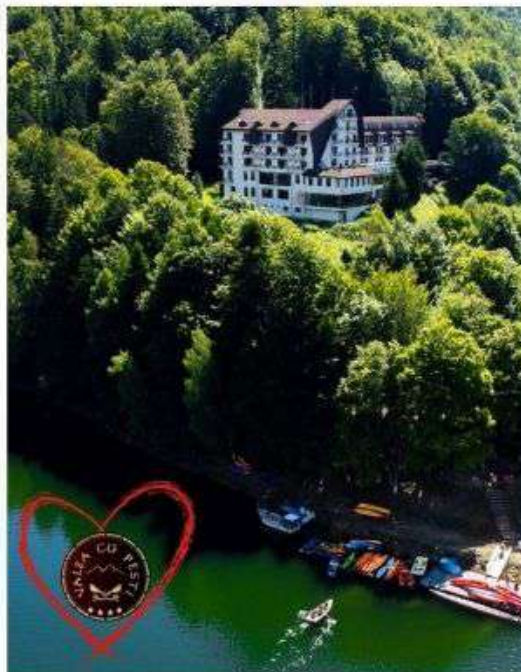

Valentine's

DAY

9 - 11 FEBRUARIE

Dragobete

DAY

23 - 25 FEBRUARIE

CAMERA DUBLA superior- camere cu 2 paturi, cu vedere catre lac sau vedere catre terenul de sport, cu balcon

CAMERA DUBLA standard – camere mai mici decat camerele duble superior ; pot fi cu 2 paturi sau pat matrimonial, cu vedere catre lac sau vedere catre terenul de sport, cu balcon sau la mansarda (fara balcon) (se pot caza maxim 2 adulti + 1 copil 0-7 ani)